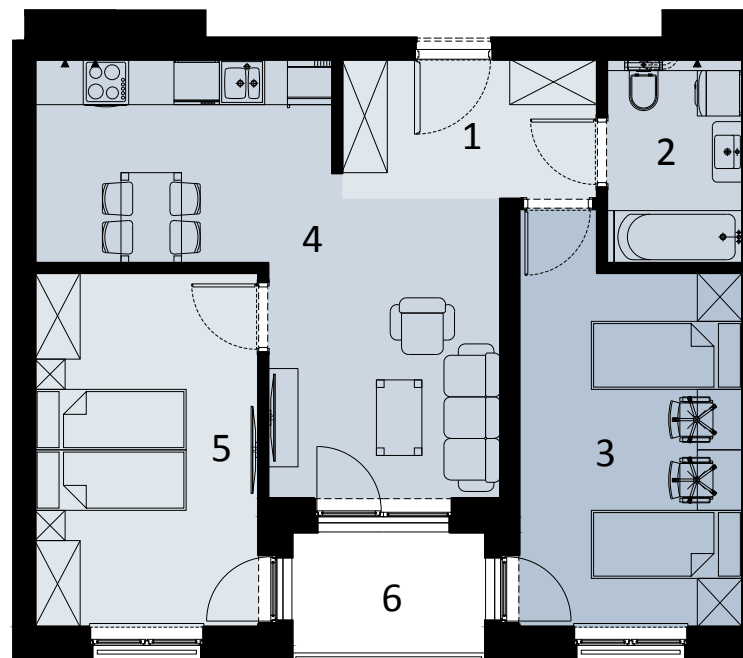

PIĘTRO II

ARTYLERYJSKA 2

208

LOKAL MIESZKALNY TRZY POKOJE Z ANEKSEM KUCHENNYM

	NAZWA POMIESZCZENIA	m ²
1	Przedpokój	6.25
2	Łazienka	4.86
3	Pokój	14.76
4	Pokój z aneksem kuchennym	22.14
5	Pokój	13.88
+	RAZEM	61.89
6	Balkon	4.09