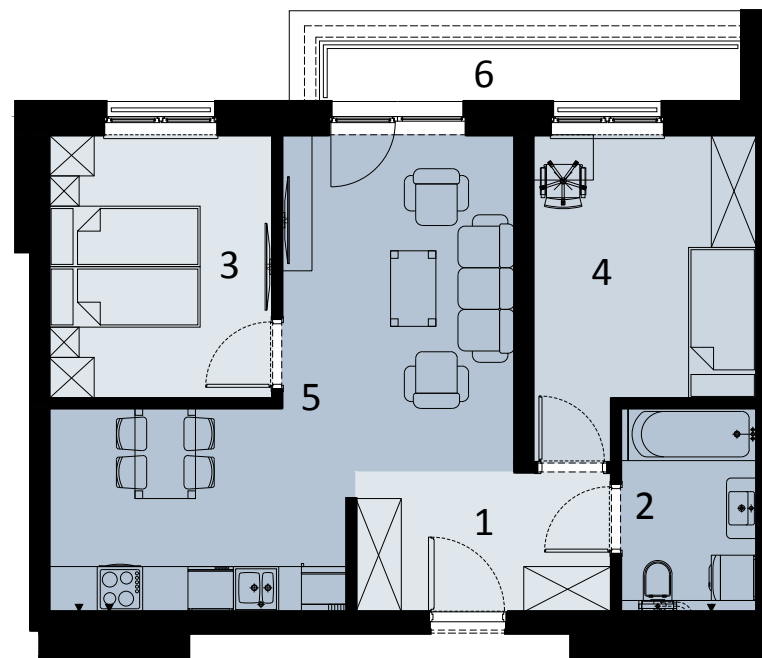

## PIĘTRO V

# ARTYLERYJSKA 2

507

## LOKAL MIESZKALNY TRZY POKOJE Z ANEKSEM KUCHENNYM

	NAZWA POMIESZCZENIA	m <sup>2</sup>
1	Przedpokój	6.25
2	łazienka	4.86
3	Pokój	10.33
4	Pokój	11.21
5	Pokój z aneksem kuchennym	23.68
+	<b>RAZEM</b>	<b>56.33</b>
6	Balkon	3.83