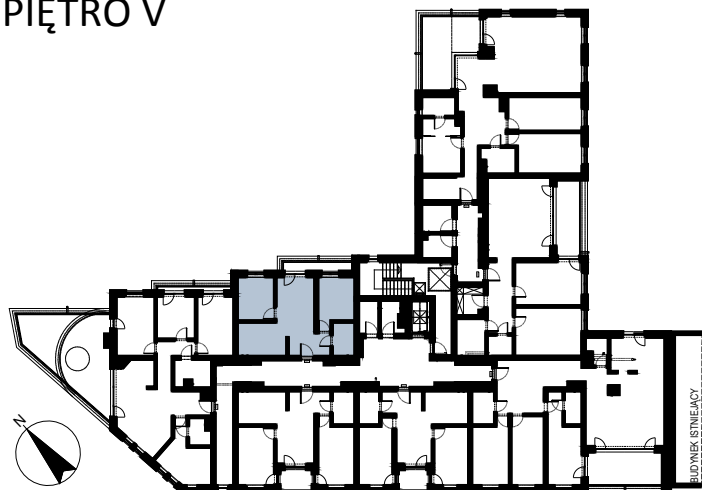

## PIĘTRO V

# ARTYLERYJSKA 2

507

## LOKAL MIESZKALNY TRZY POKOJE Z ANEKSEM KUCHENNYM

	NAZWA POMIESZCZENIA	m <sup>2</sup>
1	Przedpokój	6.25
2	łazienka	4.86
3	Pokój	10.33
4	Pokój	11.21
5	Pokój z aneksem kuchennym	23.68
+	<b>RAZEM</b>	<b>56.33</b>
6	Balkon	3.83